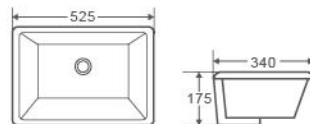

MINI Series

MINI SERIES

Collection: MINI SERIES

MINI 33

Wall-Hung Basin, Ultra-Compact
 – White Vitreous China
 – 1 Taphole

Size:
 – 330W x 290D x 110H mm

Colour	Code	RRP (inc gst)
Gloss white	MINI 33	159.00