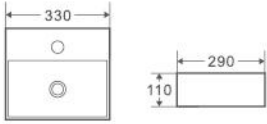

MINI Series

MINI SERIES

Collection: MINI SERIES

MINI 33

Wall-Hung Basin, Ultra-Compact
 – White Vitreous China
 – 1 Taphole

Size:
 – 330W x 290D x 110H mm

Colour	Code	RRP (inc gst)
Gloss white	MINI 33	159.00