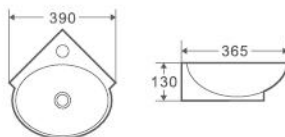

MINI 39

Above Counter Basin, Ultra-Compact
– White Vitreous China
– 1 Taphole, Overflow

Size:
– 390W x 365D x 130H mm

Colour	Code	RRP (inc gst)
Gloss white	MINI 39	159.00