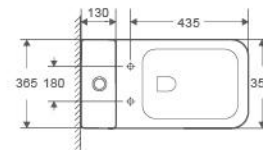

- Size:
- 620 x 365 x 800H mm
 - S-trap (VB-150) : 95-190mm Roughing-in (default)
 - P-trap: 180mm Roughing-in (optional)
 - S-trap (VB-60) : 50-130mm Roughing-in (optional)

Colour	Code	RRP (inc gst)
Gloss White	ARIA (AP-T1B)	349.00