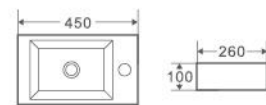

MINI 45R

Above Counter Basin, Ultra-Compact
– White Vitreous China
– 1 Taphole

Size:
– 450W x 260D x 100H mm

Colour	Code	RRP (inc gst)
Gloss white	MINI 45R	159.00